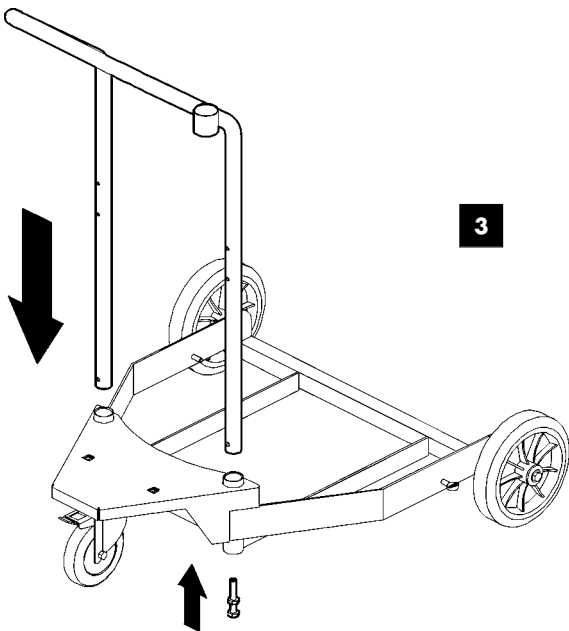

SAMSON
WWW.SAMSONCORPORATION.COM

DRUM TROLLEY FOR 400 lb/55 Gal DRUMS
CARRO PORTABIDONES PARA BIDONES DE 185 Kg./205 l.
CHARIOT POUR FÛTS DE 185 kg/205 l
FAßFAHRGESTELL FÜR 185 kg/205 l GEBINDE

Assembling instructions
Instrucciones de montaje
Instructions de montage
Montageanleitung

Part no. / Cód. / Réf. / Art. Nr.:
1307

Assembling / Montaje / Montage / Montage