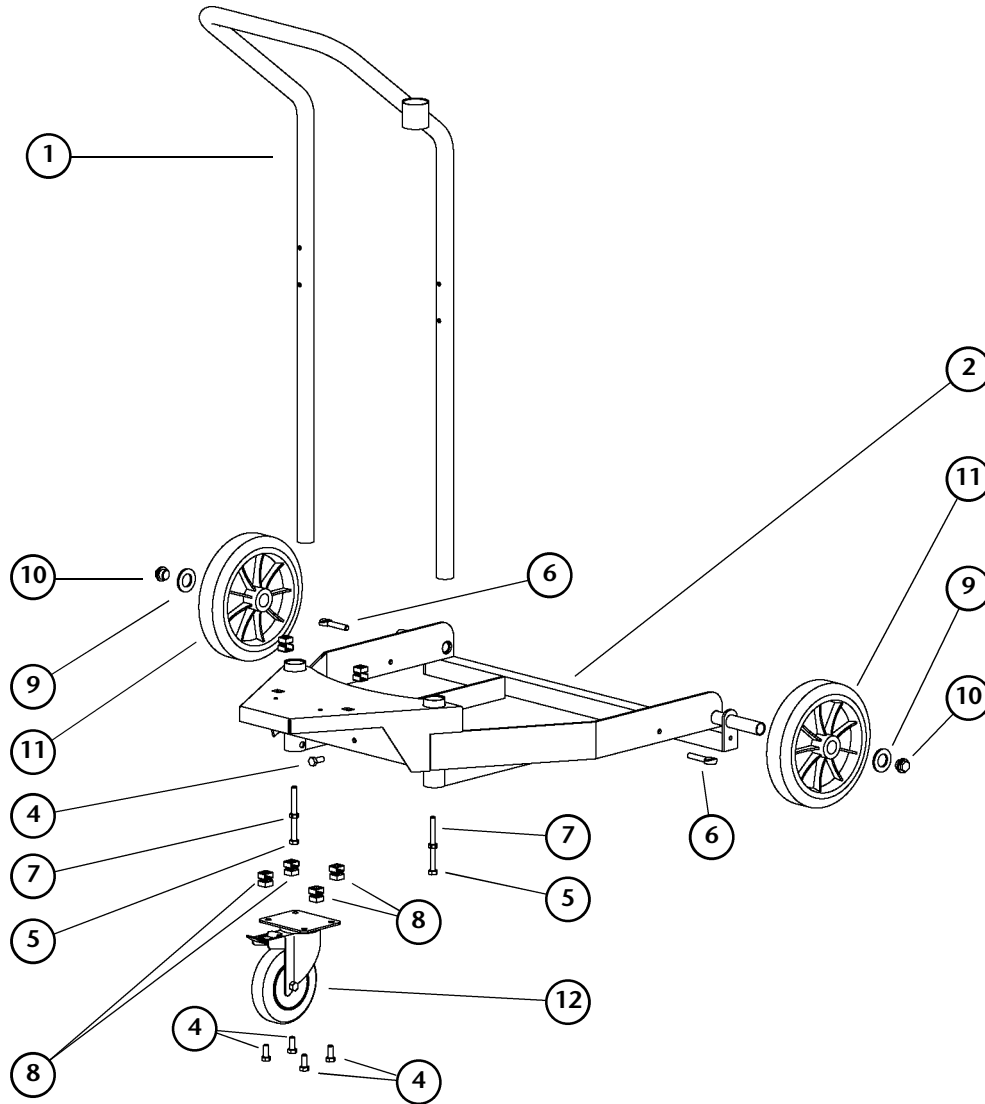

SAMSON
WWW.SAMSONCORPORATION.COM

DRUM TROLLEY FOR 400 lb/55 Gal DRUMS
CARRO PORTABIDONES PARA BIDONES DE 185 Kg./205 l.
CHARIOT POUR FÛTS DE 185 kg/205 l
FAßFAHRGESTELL FÜR 185 kg/205 l GEBINDE

Assembling instructions
Instrucciones de montaje
Instructions de montage
Montageanleitung

Part no. / Cód. / Réf. / Art. Nr.:
1307

Assembling / Montaje / Montage / Montage

Pos.	1	2	4	5	6	7	8	9	10	11	12
Cod.	743259	743260	940033	940045	940432	941010	941412	942020	945532	951120	951225
Uds.	1	1	5	2	2	2	6	2	2	2	1

This unit has a weight limit capacity of 550 lbs (250 kilos)