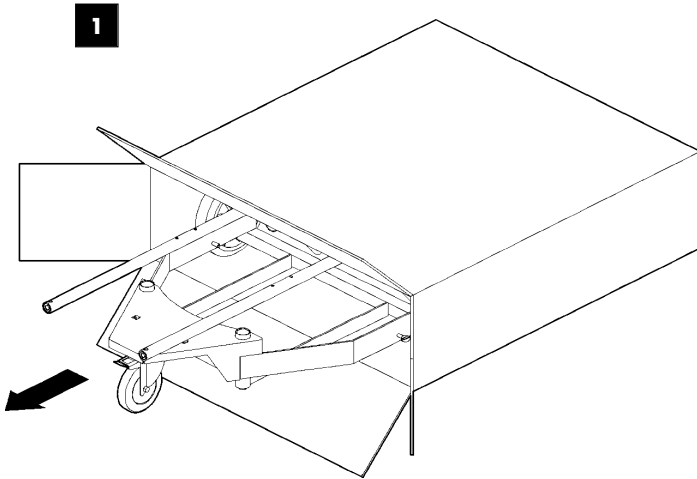

SAMSON
WWW.SAMSONCORPORATION.COM

DRUM TROLLEY FOR 400 lb/55 Gal DRUMS
CARRO PORTABIDONES PARA BIDONES DE 185 Kg./205 l.
CHARIOT POUR FÛTS DE 185 kg/205 l
FAßFAHRGESTELL FÜR 185 kg/205 l GEBINDE

Assembling instructions
Instrucciones de montaje
Instructions de montage
Montageanleitung

Part no. / Cód. / Réf. / Art. Nr.:
1307

Assembling / Montaje / Montage / Montage