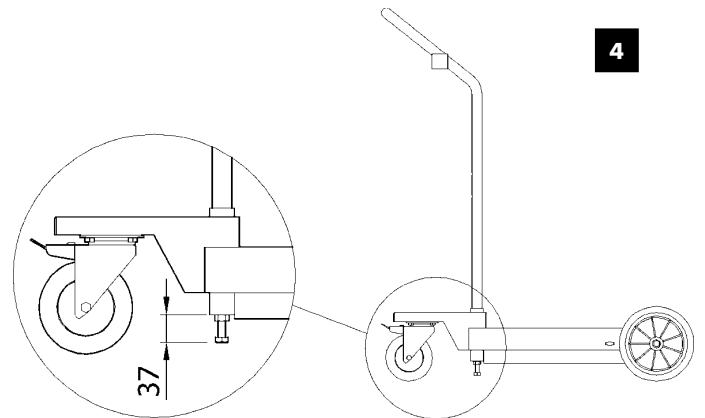

SAMSON
WWW.SAMSONCORPORATION.COM

DRUM TROLLEY FOR 400 lb/55 Gal DRUMS
CARRO PORTABIDONES PARA BIDONES DE 185 Kg./205 l.
CHARIOT POUR FÛTS DE 185 kg/205 l
FAßFAHRGESTELL FÜR 185 kg/205 l GEBINDE

Assembling instructions
Instrucciones de montaje
Instructions de montage
Montageanleitung

Part no. / Cód. / Réf. / Art. Nr.:
1307

Assembling / Montaje / Montage / Montage