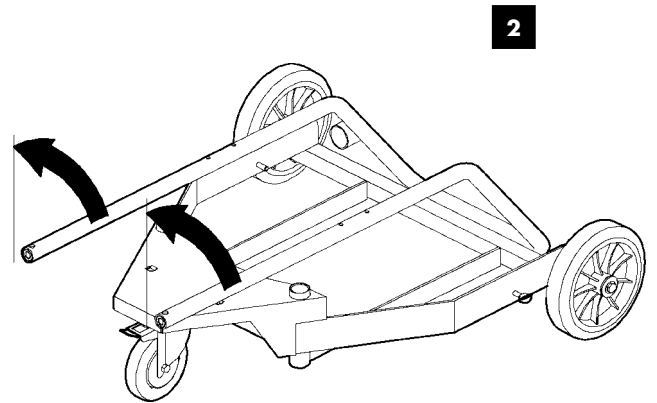

SAMSON
WWW.SAMSONCORPORATION.COM

DRUM TROLLEY FOR 400 lb/55 Gal DRUMS
CARRO PORTABIDONES PARA BIDONES DE 185 Kg./205 l.
CHARIOT POUR FÛTS DE 185 kg/205 l
FAßFAHRGESTELL FÜR 185 kg/205 l GEBINDE

Assembling instructions
Instrucciones de montaje
Instructions de montage
Montageanleitung

Part no. / Cód. / Réf. / Art. Nr.:
1307

Assembling / Montaje / Montage / Montage