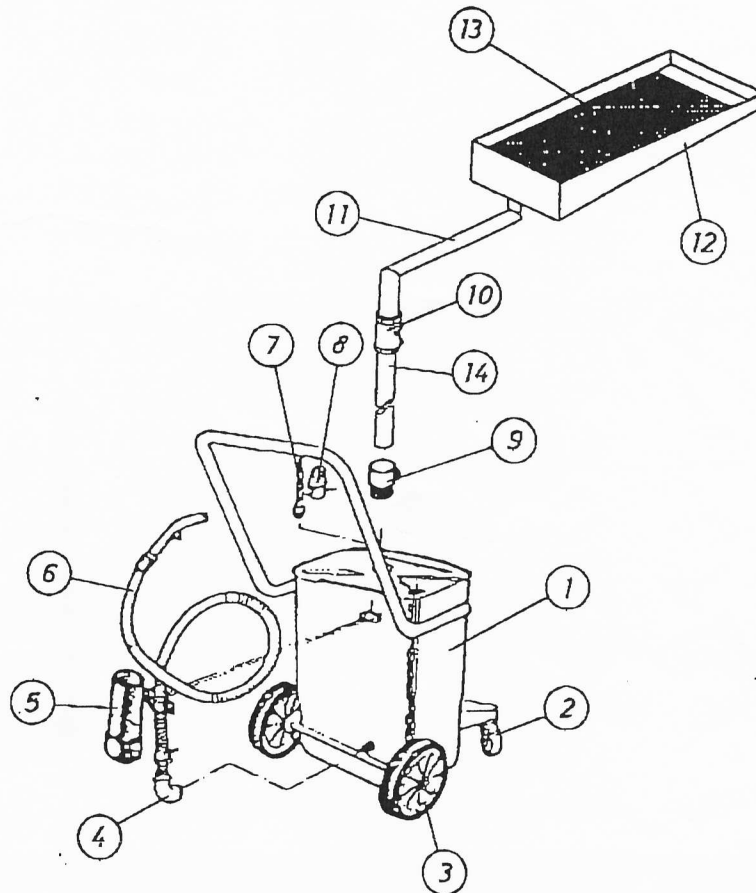

SPECIAL COLLECTOR FOR MOTOR CYCLES - RAM-35/P
RECUPERADOR ESPECIAL PARA MOTOS - RAM-35/P

Parts and technical service guide
 Guía de servicio técnico y recambios

Ref.:
 437 300

1336

Spare part list / Lista de piezas de recambio / Liste de pièces de rechange

Nr.	Ref.	Description			
1	743 450	Container			
2	951 206	Swivelling wheel			
3	951 116	Fix wheel			
4	945 504	90° elbow			
5	743 385	Support assembly			
6	743 454	Hose assembly			
7	951 453	Security valve			
8	240 201	Pressure regulator			
9	743 383	Adaptor			
10	950 314	Valve			
11	743 459	Funnel tube			
12	743 455	Collector funnel			
13	743 453	Collector filter			
14	743 460	Collector union tube			