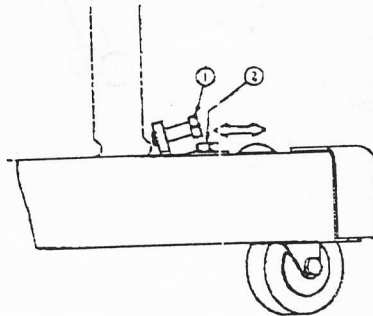

Mounting and installation
Montaje e instalación

Montage et installation

UK

- Loosen the four drum screws.
- Loosen the clamp adjusting screws.
- Place the drum.
- Tighten the clamp adjusting screws.
- Tighten the drum screws.

ES

- Aflojar al máximo posible los cuatro tornillos de fijación de bidón (1).
- Aflojar los tornillos de ajuste de brida (2). Posicionar el bidón.
- Desplazar el conjunto brida hasta ajustar con la base de bidón.
- Apretar los tornillos de fijación brida (2).
- Apretar los tornillos de fijación bidón (1).

FR

- Desserrer au maximum les quatre vis de fixation du tonnelet.
- Desserrer les vis d'ajustage de la brida. Placer le tonnelet.
- Serrer les vis de fixation de la brida.
- Serrer les vis de fixation du tonnelet.