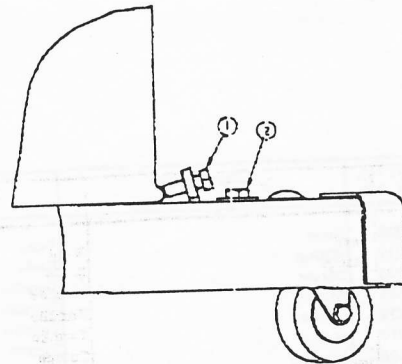

Mounting and installation
Montaje e instalación

Montage et installation

UK

- Loosen the four drum screws.
- Loosen the clamp adjusting screws.
- Place the drum.
- Tighten the clamp adjusting screws.
- Tighten the drum screws.

ES

- Aflojar al máximo posible los cuatro tornillos de fijación de bidón (1).
- Aflojar los tornillos de ajuste de brida (2). Posicionar el bidón.
- Desplazar el conjunto brida hasta ajustar con la base de bidón.
- Apretar los tornillos de fijación brida (2).
- Apretar los tornillos de fijación bidón (1).

FR

- Desserrer au maximum les quatre vis de fixation du tonnelet.
- Desserrer les vis d'ajustage de la brida. Placer le tonnelet.
- Serrer les vis de fixation de la brida.
- Serrer les vis de fixation du tonnelet.