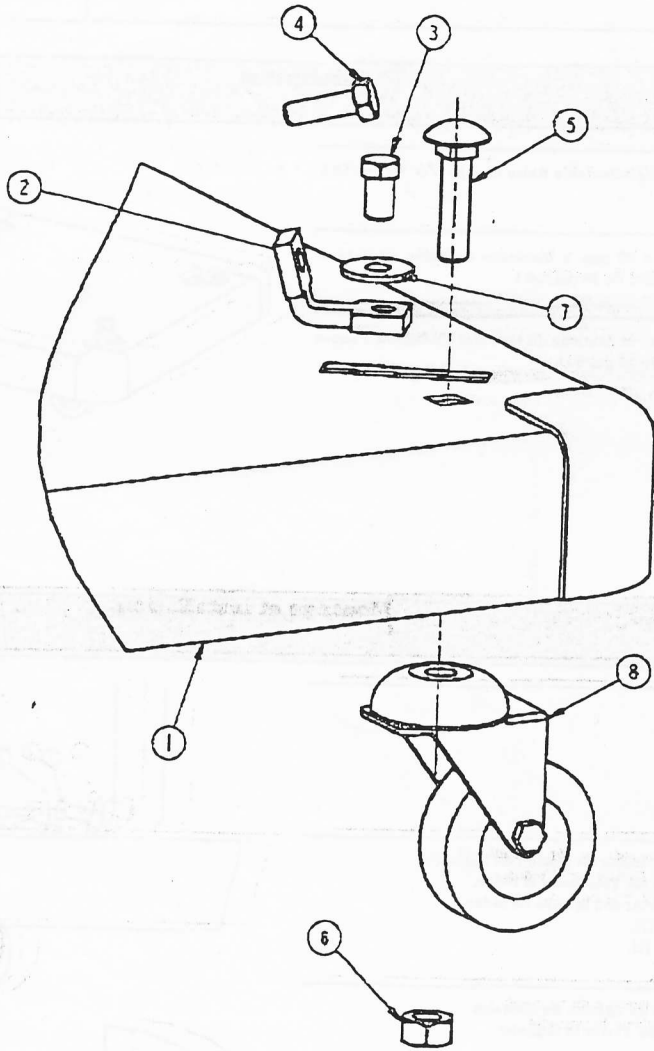

**Description**  
**Descripción**

**Description**

UK

Dolly with four ø 60 mm. casters and four adjustable drum clamps. For 16 gal./50 l. drums.

ES

Base con cuatro ruedas pivotantes de ø 60 mm. y fijaciones de bidón ajustables. Permite la utilización de cualquier standard de 16 gal/50 l.

**Montage et installation**

UK

- Loosen the four drum screws.
- Loosen the clamp adjusting screws.
- Place the drum.
- Tighten the clamp adjusting screws.
- Tighten the drum screws.

ES

- Aflojar al máximo posible los cuatro tornillos de fijación de bidón (1).
- Aflojar los tornillos de ajuste de brida (2). Posicionar el bidón.
- Desplazar el conjunto brida hasta ajustar con la base de bidón.
- Apretar los tornillos de fijación brida (2).
- Apretar los tornillos de fijación bidón (1).

FR

- Desserrer au maximum les quatre vis de fixation du tonnelet.
- Desserrer les vis d'ajustage de la brida. Placer le tonnelet.
- Serrer les vis de fixation de la brida.
- Serrer les vis de fixation du tonnelet.

R.9/98 848 803

<b>Part list</b> <b>Lista de recambios</b>	<b>Pieces de rechange</b>
---	---------------------------

POS	Part No. Art. No.	Description	Denominación	Denominación	Qty
1	748 226	Base	Base		
2	748 218	Clamp	Bride	Base	1
3	940 033	Screw	Tornillo	Vis	4
4	940 031	Screw	Tornillo	Vis	4
5	940 835	Screw	Tornillo	Vis	4
6	941 010	Nut	Tuerca	Vis	4
7	942 108	Washer	Arandela	Ecran	4
8	951 206	Castor	Rueda	Rondelle	4
				Route	4