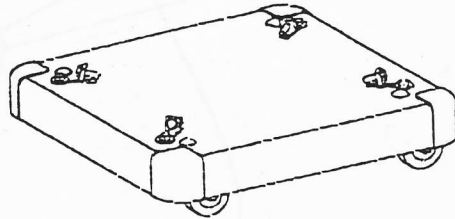

**SAMSON**

Samson Corp. Swannanoa, NC 28778

**DELUXE PORTABLE BASE FOR 120 LB. DRUM**  
**PLATAFORMA PARA BIDÓN - 50 KG.**  
**PLATEFORME POUR TONNELET - 50 KG.**

Ref:  
1312

Parts and technical service guide  
Guía de Servicio técnico y recambios  
Notice technique et pièces de rechange

**Description**  
**Descripción**

**Description**

UK

Dolly with four ø 60 mm. casters and four adjustable drum clamps. For 16 gal./50 l. drums.

ES

Base con cuatro ruedas pivotantes de ø 60 mm. y fijaciones de bidón ajustables. Permite la utilización de cualquier standard de 16 gal/50 l.

FR

Base avec 4 roues pivotantes de ø 60 mm. et fixations du tonnelet ajustables. Permet l'utilisation de n'importe quel tonnelet de 16 gal/50 l.

**Mounting and installation**  
**Montaje e instalación**